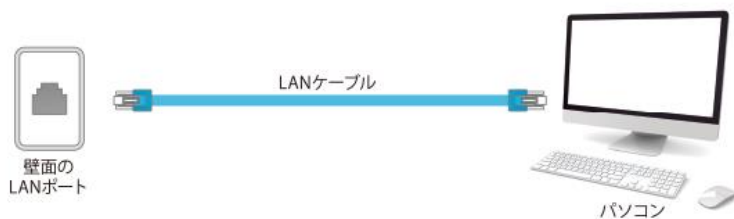

器機の接続方法 - インターネットのみ

VDSL タイプ・マルチタイプ

- ルーターがない場合（パソコン 1 台のみの接続）

- ルーターがある場合（パソコン複数台やスマートフォンなどを接続）

LAN タイプ・ホームタイプ

- ルーターがない場合（パソコン 1 台のみの接続）

- ルーターがある場合（パソコン複数台やスマートフォンなどを接続）